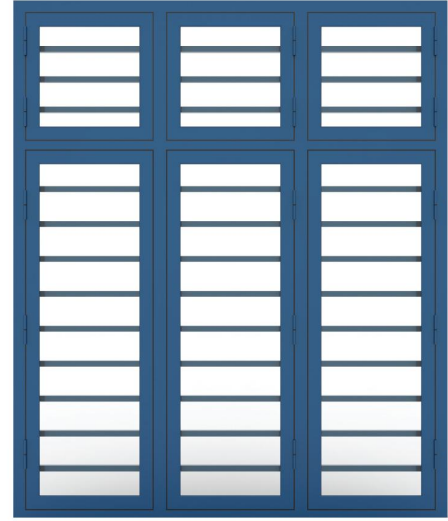

| WIDTH | HEIGHT |
|-------|------------------|
| 50CM | 135/ 140/ 150 CM |

AZZARO W2
(AZ 002)

| WIDTH | HEIGHT |
|-------|------------------|
| 100CM | 135/ 140/ 150 CM |

AZZARO W3
(AZ 003)

| WIDTH | HEIGHT |
|-------|------------------|
| 150CM | 135/ 140/ 150 CM |

AZZARO W4
(AZ 004)

| WIDTH | HEIGHT |
|-------|------------------|
| 200CM | 135/ 140/ 150 CM |

FRENCH WINDOWS WITH TOP DIVIDER

AZZARO FW1
(AZ 011)

| WIDTH | HEIGHT |
|-------|--------|
| 50CM | 180 CM |

AZZARO FW2
(AZ 012)

| WIDTH | HEIGHT |
|-------|--------|
| 100CM | 180 CM |

AZZARO FW3
(AZ 013)

| WIDTH | HEIGHT |
|-------|--------|
| 150CM | 180 CM |

FRENCH WINDOWS DIVIDER WITH LOUVER DESIGN

AZZARO FW1
(AZ 014)

| WIDTH | HEIGHT |
|-------|--------|
| 50CM | 180 CM |