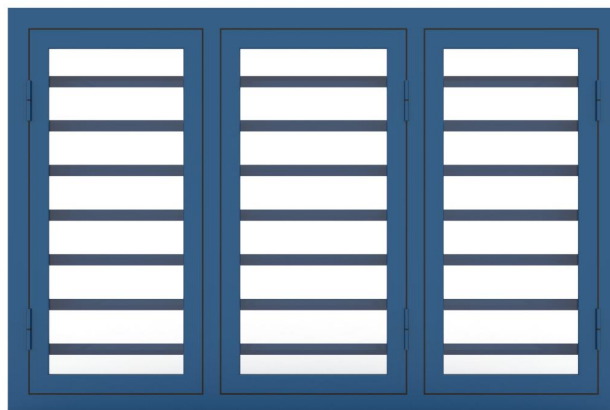

AZZARO KW3
(AZ 019)

WIDTH	HEIGHT
150CM	100 CM