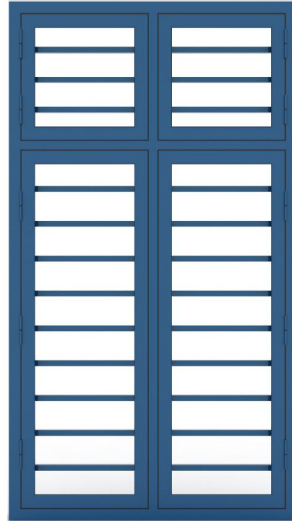

| WIDTH | HEIGHT |
|-------|------------------|
| 50CM | 135/ 140/ 150 CM |

AZZARO W2
(AZ 002)

| WIDTH | HEIGHT |
|-------|------------------|
| 100CM | 135/ 140/ 150 CM |

AZZARO W3
(AZ 003)

| WIDTH | HEIGHT |
|-------|------------------|
| 150CM | 135/ 140/ 150 CM |

AZZARO W4
(AZ 004)

| WIDTH | HEIGHT |
|-------|------------------|
| 200CM | 135/ 140/ 150 CM |

FRENCH WINDOWS WITH TOP DIVIDER

AZZARO FW1
(AZ 011)

| WIDTH | HEIGHT |
|-------|--------|
| 50CM | 180 CM |

AZZARO FW2
(AZ 012)

| WIDTH | HEIGHT |
|-------|--------|
| 100CM | 180 CM |

AZZARO FW3
(AZ 013)

| WIDTH | HEIGHT |
|-------|--------|
| 150CM | 180 CM |

FRENCH WINDOWS DIVIDER WITH LOUVER DESIGN

AZZARO FW1
(AZ 014)

| WIDTH | HEIGHT |
|-------|--------|
| 50CM | 180 CM |