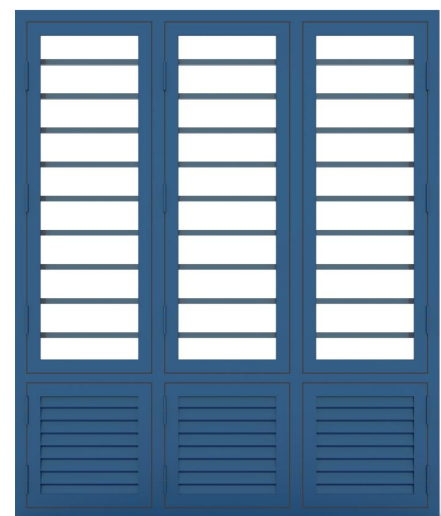

AZZARO W4
(AZ 004)

| WIDTH | HEIGHT |
|-------|------------------|
| 200CM | 135/ 140/ 150 CM |

FRENCH WINDOWS WITH TOP DIVIDER

AZZARO FW1
(AZ 011)

| WIDTH | HEIGHT |
|-------|--------|
| 50CM | 180 CM |

AZZARO FW2
(AZ 012)

| WIDTH | HEIGHT |
|-------|--------|
| 100CM | 180 CM |

AZZARO FW3
(AZ 013)

| WIDTH | HEIGHT |
|-------|--------|
| 150CM | 180 CM |

FRENCH WINDOWS DIVIDER WITH LOUVER DESIGN

AZZARO FW1
(AZ 014)

| WIDTH | HEIGHT |
|-------|--------|
| 50CM | 180 CM |

AZZARO FW2
(AZ 015)

| WIDTH | HEIGHT |
|-------|--------|
| 100CM | 180 CM |

AZZARO FW3
(AZ 016)

| WIDTH | HEIGHT |
|-------|--------|
| 150CM | 180 CM |

KITCHEN WINDOWS

AZZARO KW1
(AZ 017)

| WIDTH | HEIGHT |
|-------|--------|
| 50CM | 100 CM |